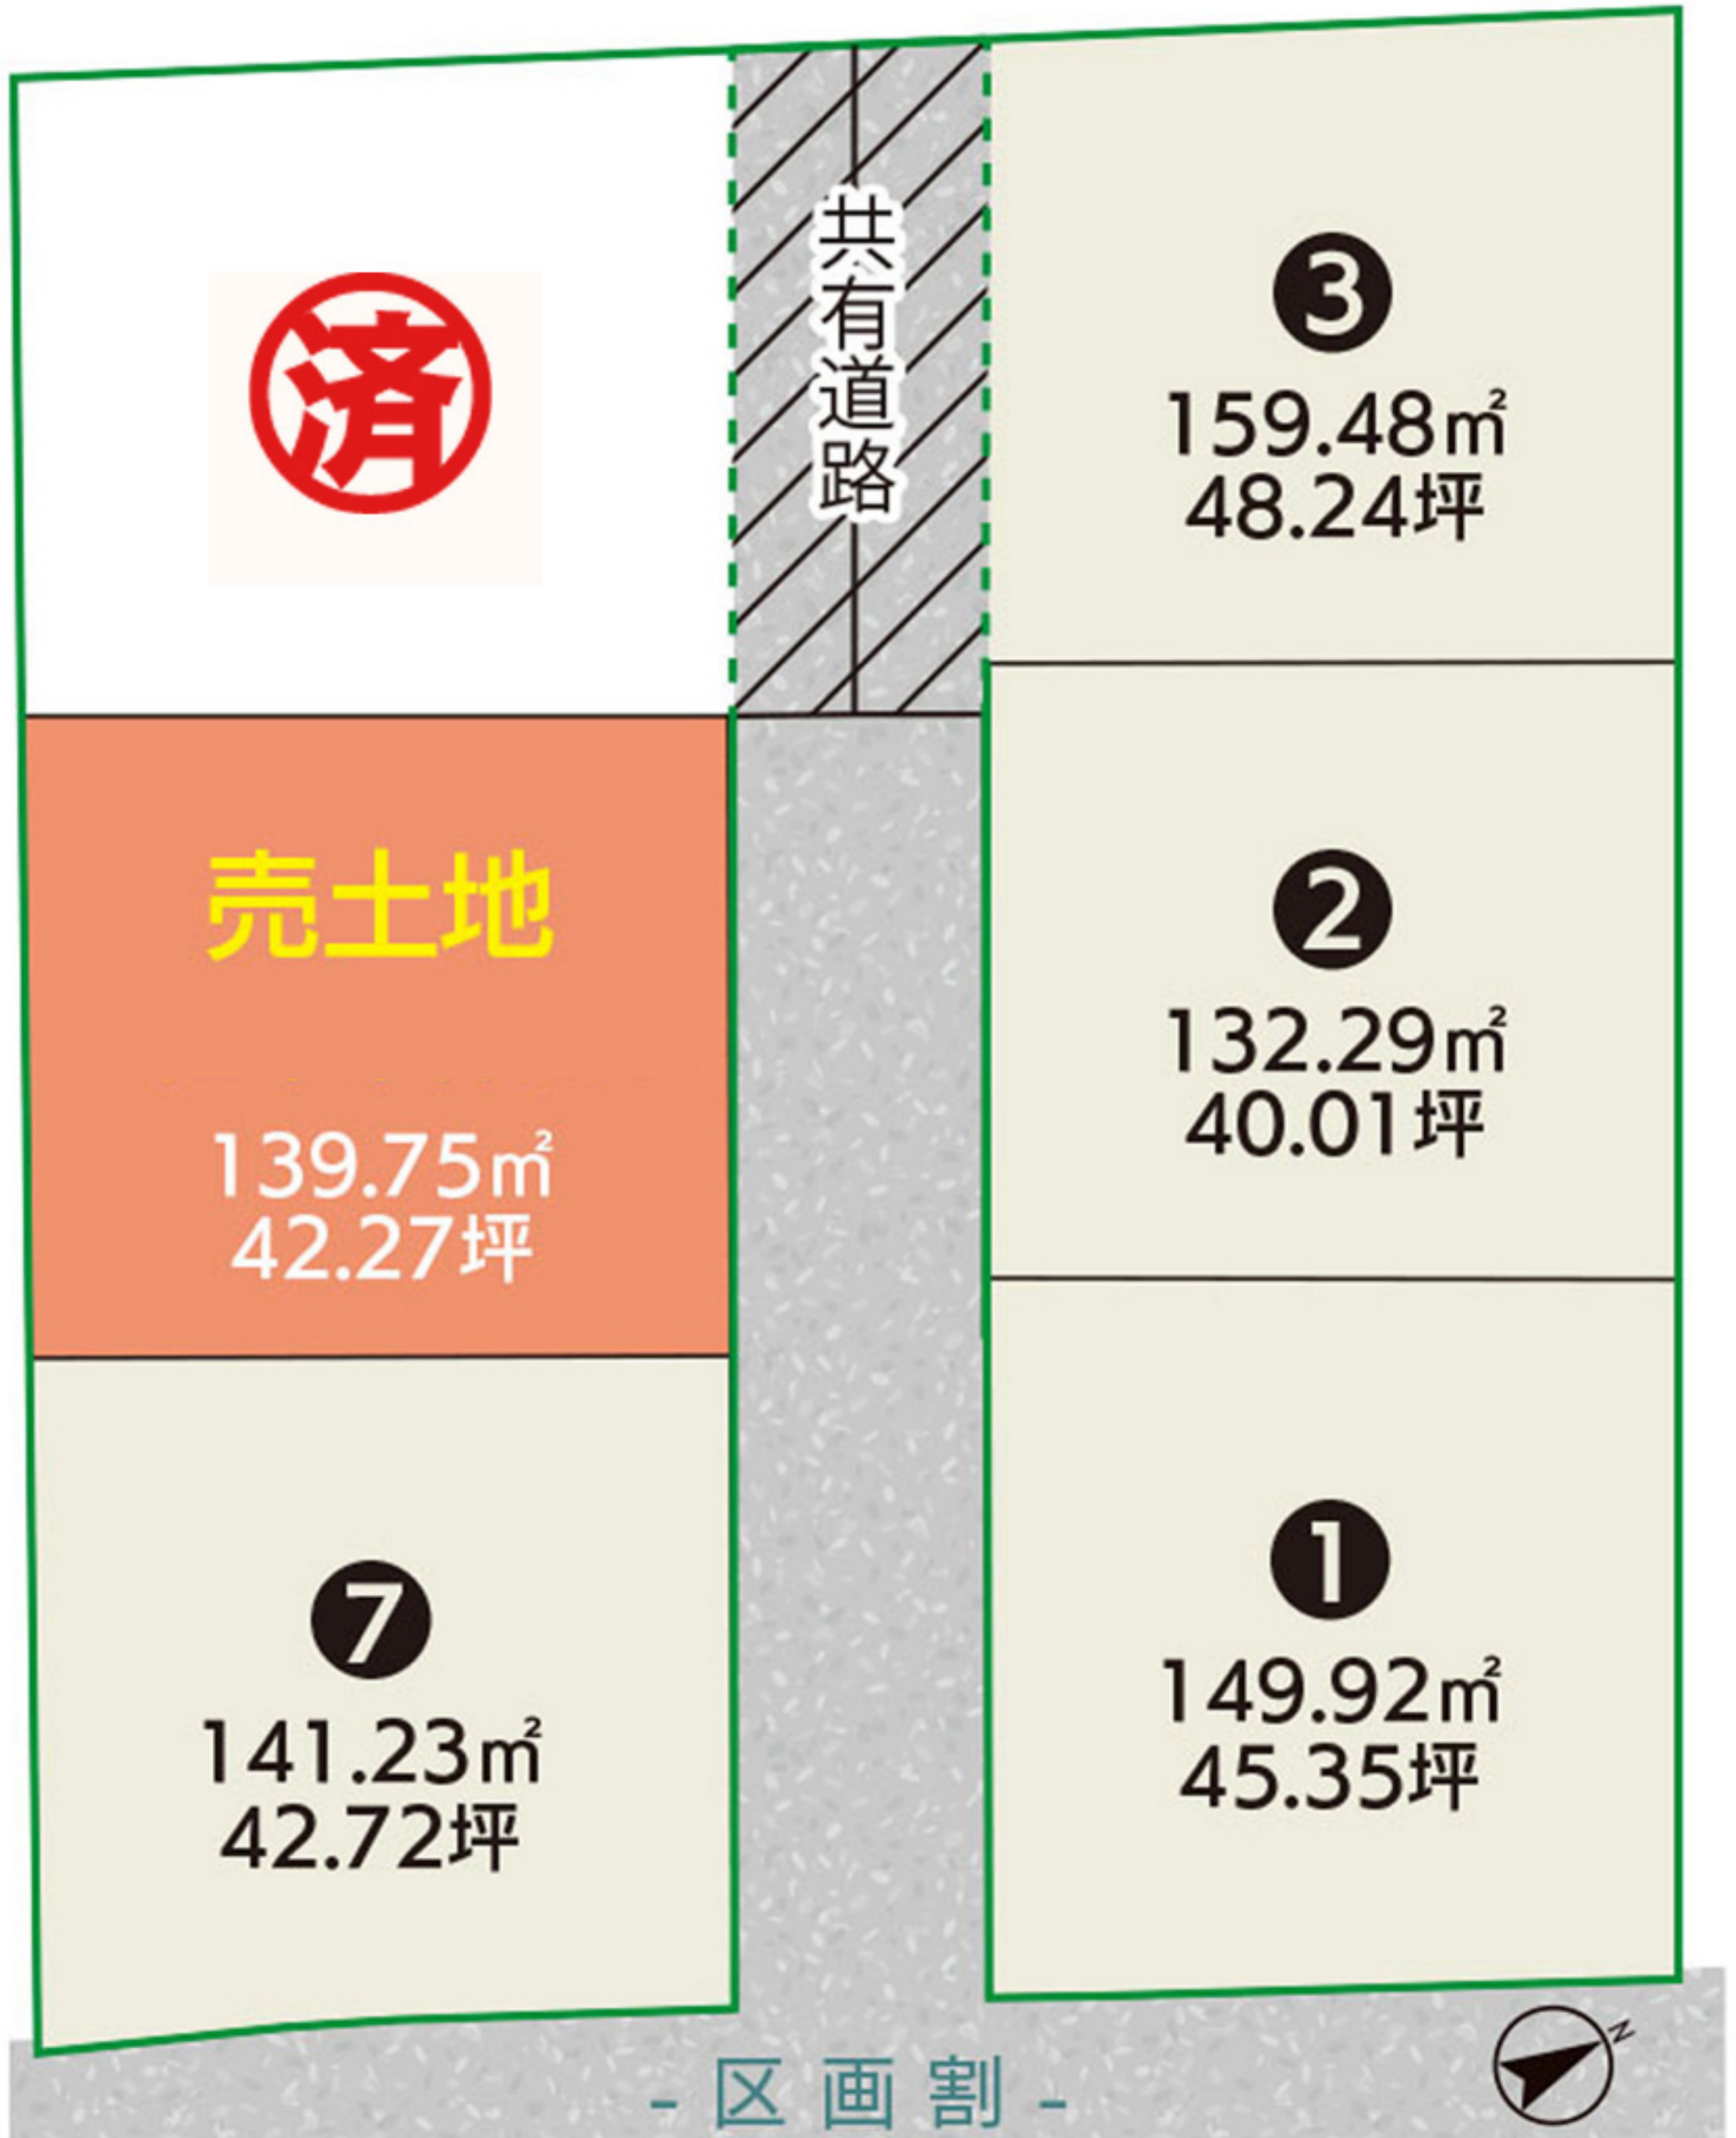

F- ガーデン始良 区画図

済 契約済み

申 申込みあり

※表示の概要は令和6年4月22日現在のものです。
次回更新予定日：令和6年5月2日